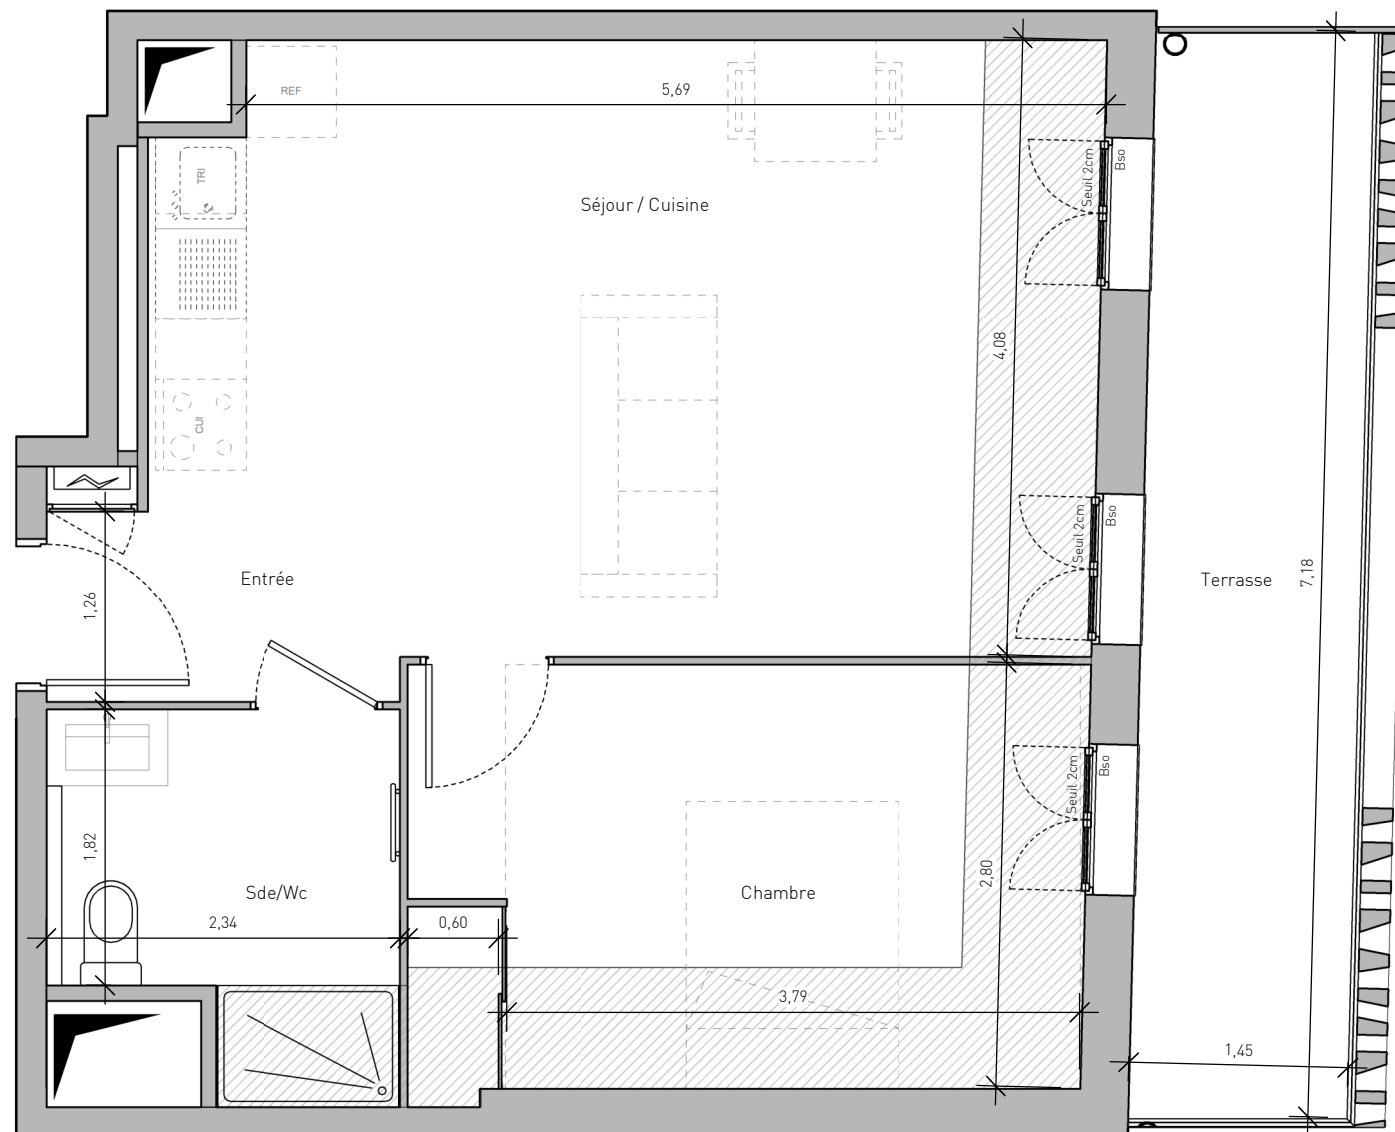

AYLA

LOT M7.2 - ZAC JOIA MERIDIA SECTEUR 3
06200 - NICE

HALL B

Appartement de 2 pièces
n° 606 au 6ème étage

Entrée	2,9 m ²
Chambre	12,6 m ²
Sde/Wc	5,3 m ²
Séjour / Cuisine	23,7 m ²
SURFACE TOTALE HABITABLE	44,4 m²

Terrasse	11,0 m ²
SURFACE TOTALE ANNEXE	11,0 m²

LEGENDE

LL Lave linge	Fenêtre
LV Lave vaisselle	Porte-fenêtre
TRI Tri sélectif	AV Allège vitrée
CUI Bloc cuisson	BSO Brise soleil orientables
REF Réfrigérateur	GC Garde-corps
LC Linéaire complémentaire (norme NFhabitat)	Tableau électrique
FAUX-PLAFOND	RADIATEUR
RETOMBÉE DE POUTRE	SECHE-SERV.

Hauteur sous plafond des pièces principales sauf mention particulière : 2,5 m

Echelle		15/10/2021	Indice 0
---------	--	------------	----------