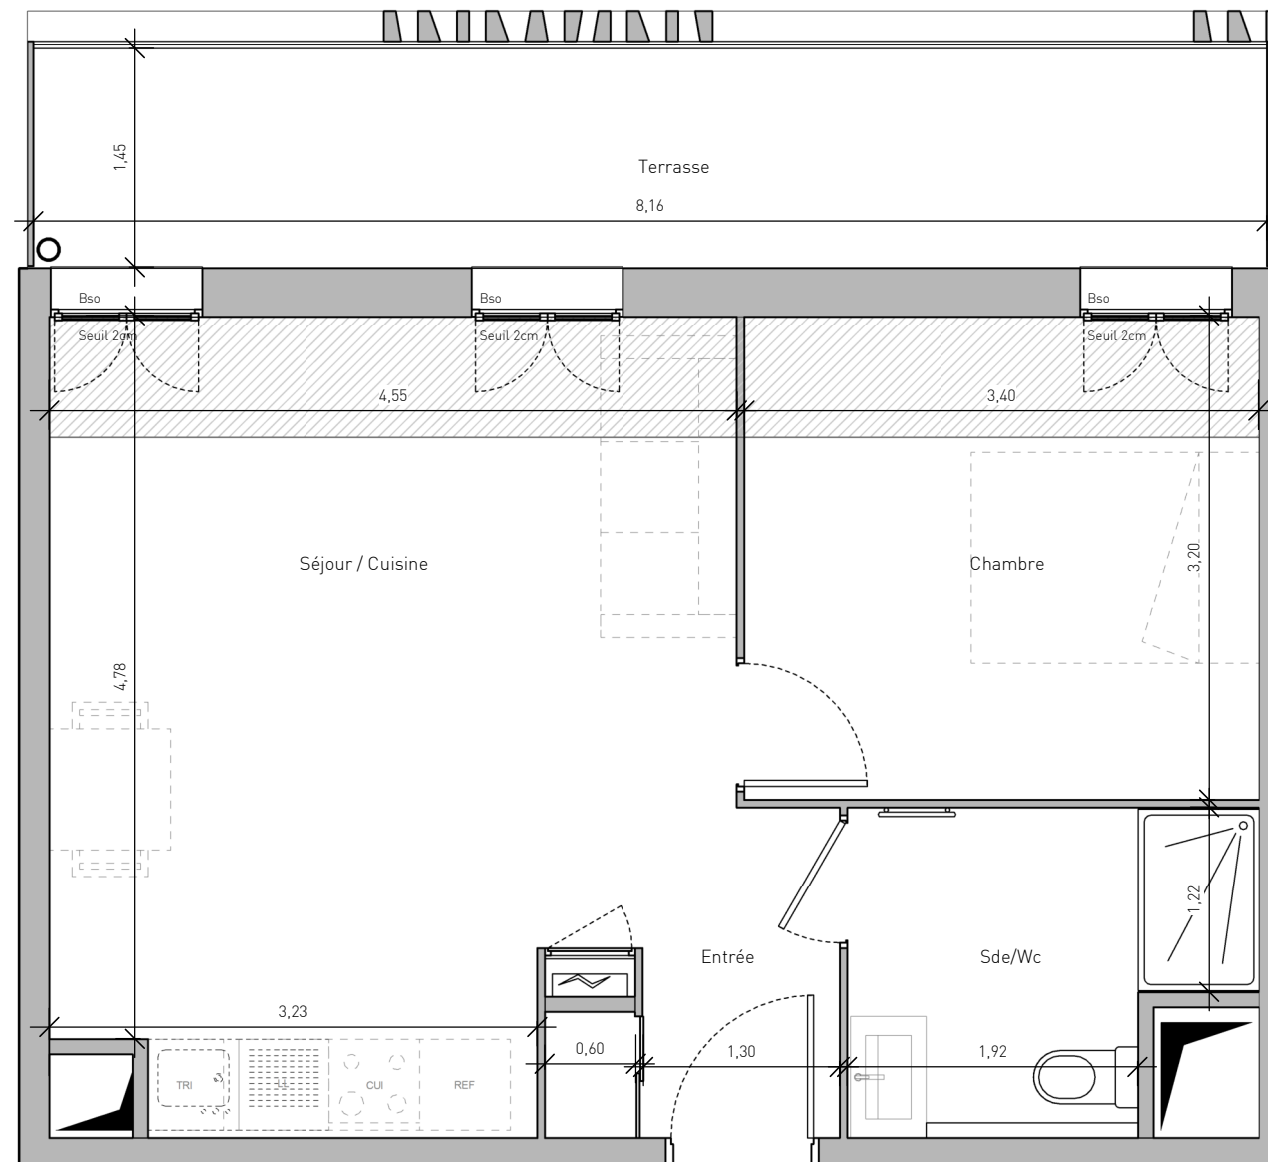

AYLA

LOT M7.2 - ZAC JOIA MERIDIA SECTEUR 3
06200 - NICE

HALL B

Appartement de 2 pièces
n° 604 au 6ème étage

Entrée	3,5 m ²
Séjour / Cuisine	22,0 m ²
Chambre	10,9 m ²
Sde/Wc	5,2 m ²
SURFACE TOTALE HABITABLE	41,5 m²

Terrasse	12,2 m ²
SURFACE TOTALE ANNEXE	12,2 m²

LEGENDE			
LL	Lave linge		Fenêtre
LV	Lave vaisselle		Porte-fenêtre
TRI	Tri sélectif	AV	Allège vitrée
CUI	Bloc cuisson	BSO	Brise soleil orientables
REF	Réfrigérateur	GC	Garde-corps
LC	Linéaire complémentaire (norme NFhabitat)		Tableau électrique
	FAUX-PLAFOND		RADIATEUR
	RETOMBEE DE POUTRE		SECHE-SERV.

Hauteur sous plafond des pièces principales sauf mention particulière : 2,5 m

Echelle	0 0.5 1m	15/10/2021	Indice 0
---------	----------	------------	----------