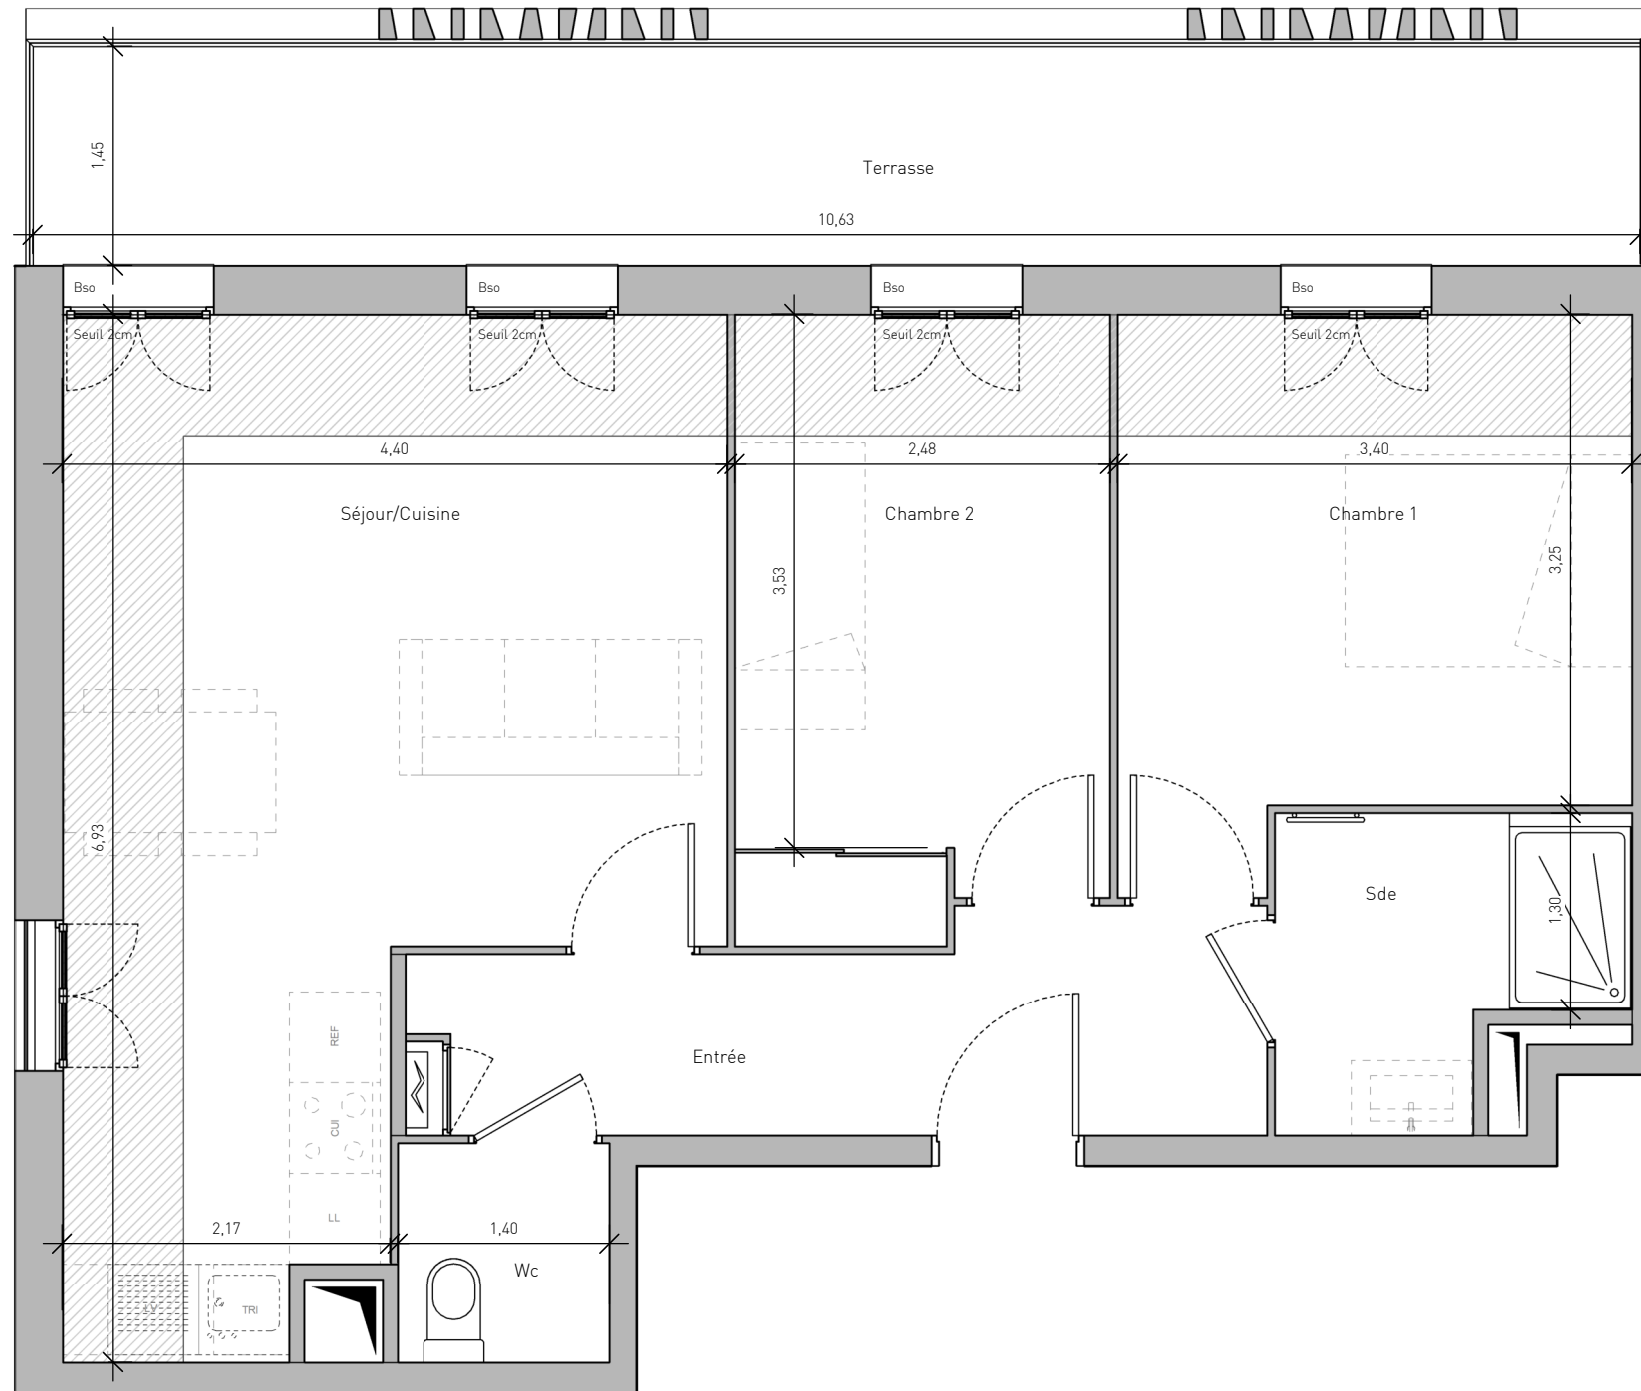

AYLA

LOT M7.2 - ZAC JOIA MERIDIA SECTEUR 3
06200 - NICE

HALL B

Appartement de 3 pièces
n° 603 au 6ème étage

Entrée	7,3 m ²
Séjour/Cuisine	23,9 m ²
Chambre 1	11,7 m ²
Chambre 2	10,0 m ²
Sde	4,2 m ²
Wc	2,0 m ²
SURFACE TOTALE HABITABLE	59,1 m²

Terrasse	15,5 m ²
SURFACE TOTALE ANNEXE	15,5 m²

LEGENDE

LL Lave linge	Fenêtre
LV Lave vaisselle	Porte-fenêtre
TRI Tri sélectif	AV Allège vitrée
CUI Bloc cuisson	BSO Brise soleil orientables
REF Réfrigérateur	GC Garde-corps
LC Linéaire complémentaire (norme NFhabitat)	Tableau électrique

FAUX-PLAFOND	RADIATEUR
RETOMBEE DE POUTRE	SECHE-SERV.

Hauteur sous plafond des pièces principales sauf mention particulière : 2,5 m

Echelle 0 0.5 1m

15/10/2021 Indice 0