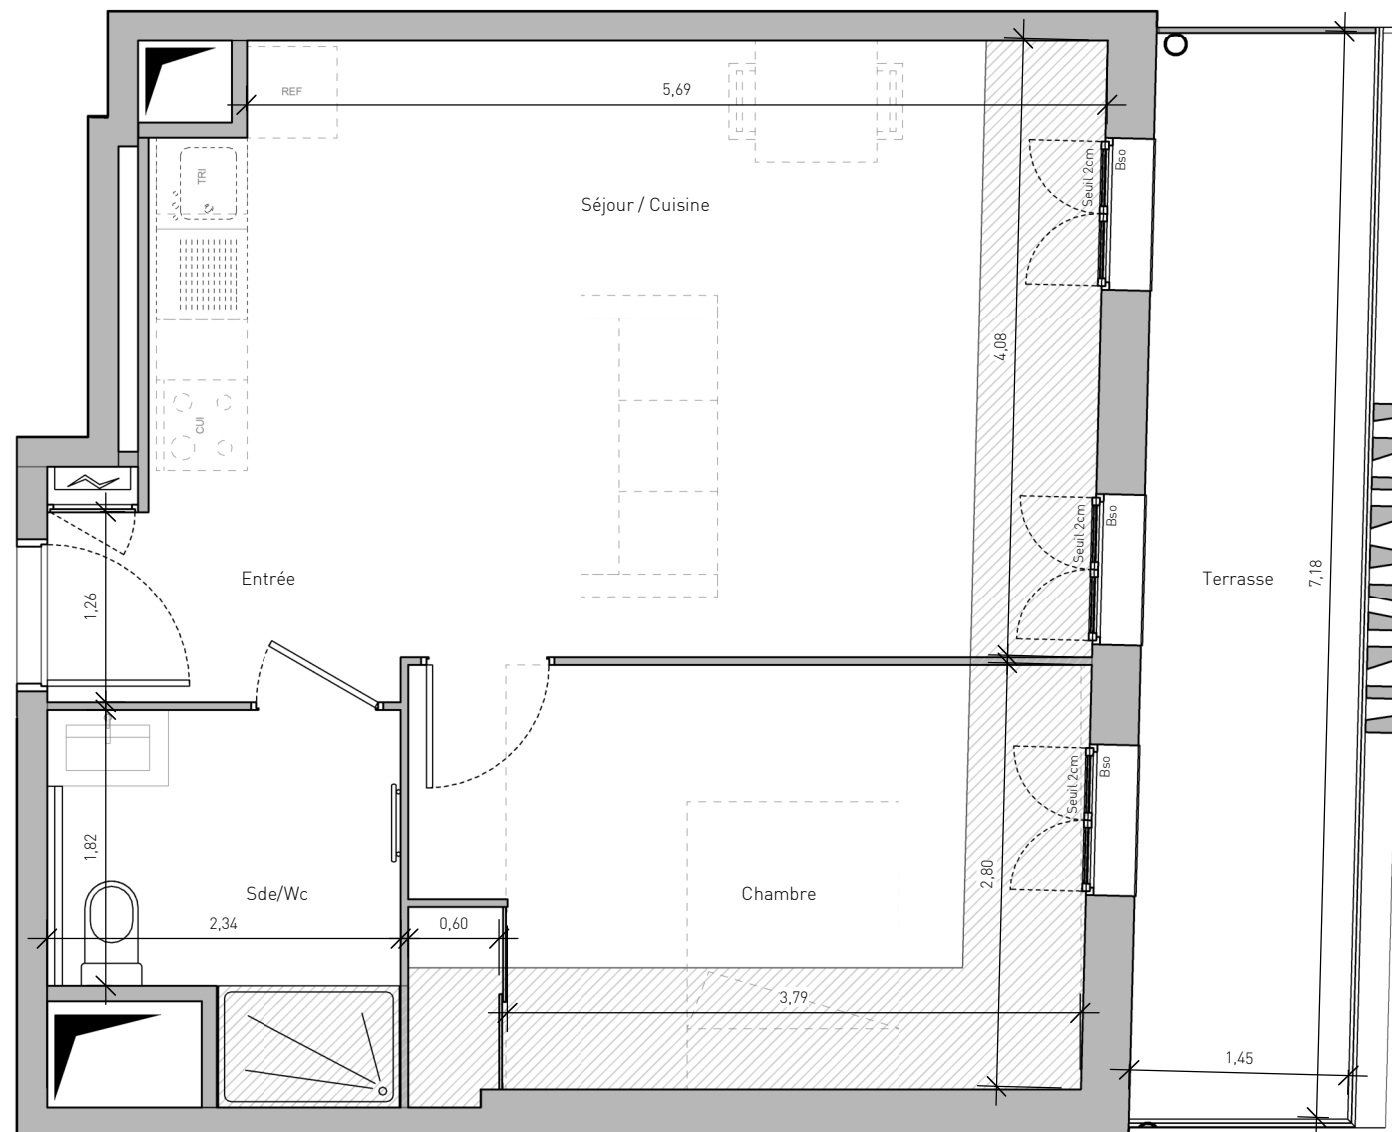

AYLA

LOT M7.2 - ZAC JOIA MERIDIA SECTEUR 3
06200 - NICE

HALL B

Appartement de 2 pièces
n° 506 au 5ème étage

Entrée	2,9 m ²
Séjour / Cuisine	23,7 m ²
Chambre	12,6 m ²
Sde/Wc	5,3 m ²
SURFACE TOTALE HABITABLE	44,4 m²

Terrasse	11,0 m ²
SURFACE TOTALE ANNEXE	11,0 m²

LEGENDE			
LL	Lave linge	Fenêtre	
LV	Lave vaisselle	Porte-fenêtre	
TRI	Tri sélectif	AV	Allège vitrée
CUI	Bloc cuisson	BSO	Brise soleil orientables
REF	Réfrigérateur	GC	Garde-corps
LC	Linéaire complémentaire (norme NFhabitat)	Tableau électrique	
	FAUX-PLAFOND		RADIATEUR
	RETOMBEE DE POUTRE		SECHE-SERV.

Hauteur sous plafond des pièces principales sauf mention particulière : 2,5 m

Echelle		15/10/2021	Indice 0
---------	--	------------	----------