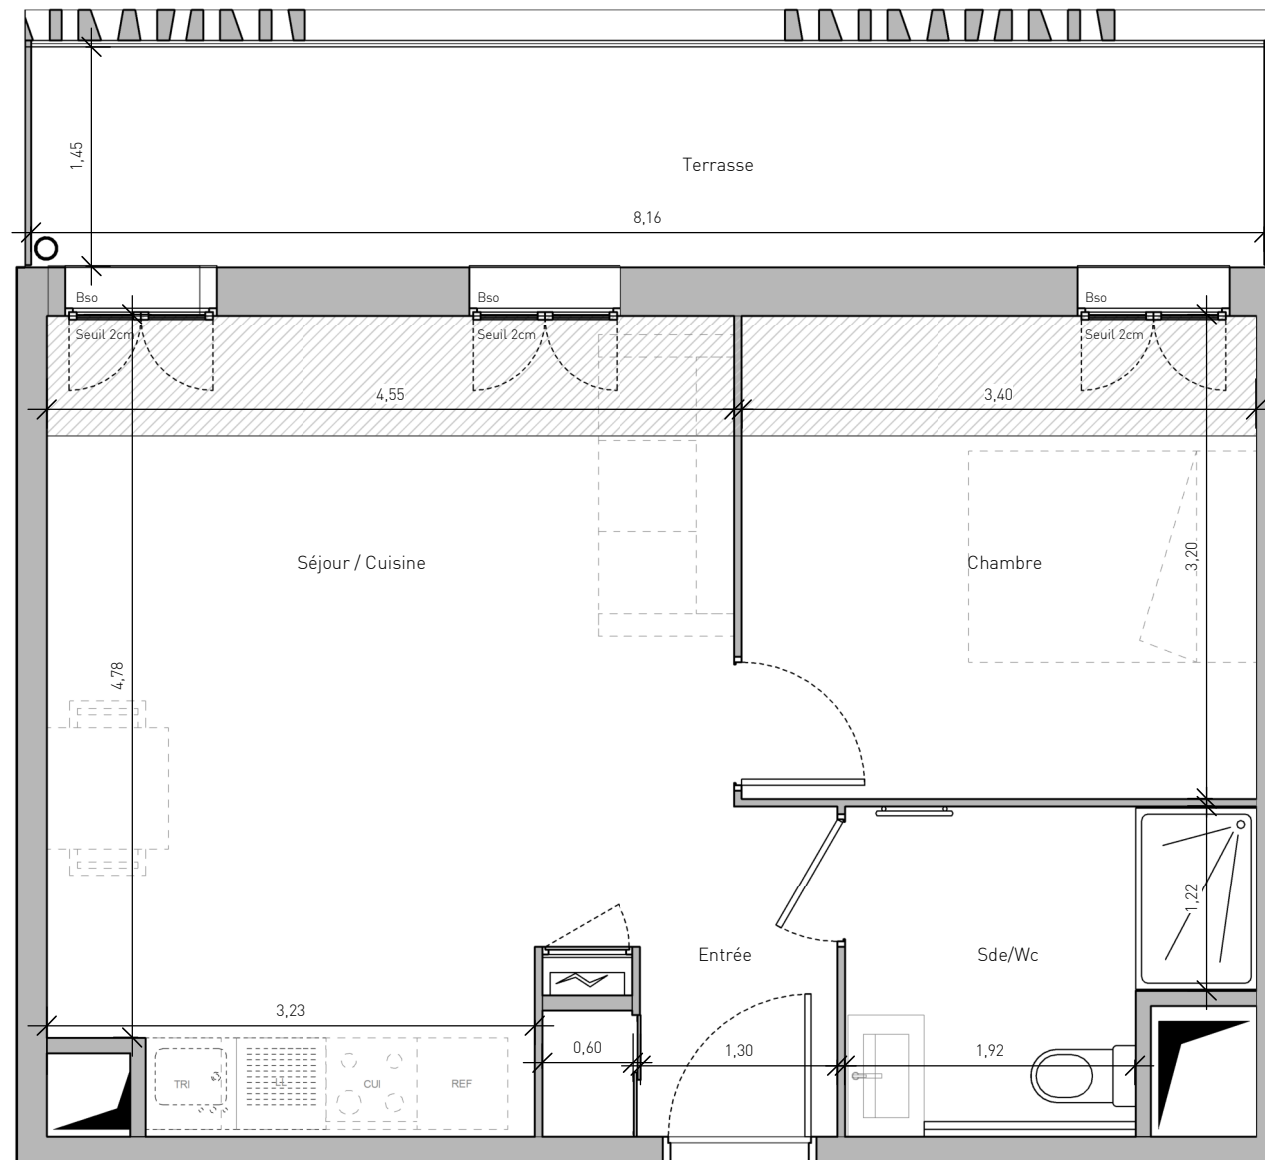

AYLA

LOT M7.2 - ZAC JOIA MERIDIA SECTEUR 3
06200 - NICE

HALL B

Appartement de 2 pièces
n° 504 au 5ème étage

Entrée	3,5 m ²
Séjour / Cuisine	22,0 m ²
Chambre	10,9 m ²
Sde/Wc	5,2 m ²
SURFACE TOTALE HABITABLE	41,5 m²

Terrasse	12,3 m ²
SURFACE TOTALE ANNEXE	12,3 m²

LEGENDE

LL Lave linge	Fenêtre
LV Lave vaisselle	Porte-fenêtre
TRI Tri sélectif	AV Allège vitrée
CUI Bloc cuisson	BSO Brise soleil orientables
REF Réfrigérateur	GC Garde-corps
LC Linéaire complémentaire (norme NFhabitat)	Tableau électrique
FAUX-PLAFOND	RADIATEUR
RETOMBEE DE POUTRE	SECHE-SERV.

Hauteur sous plafond des pièces principales sauf mention particulière : 2,5 m

Echelle		15/10/2021	Indice 0
---------	--	------------	----------