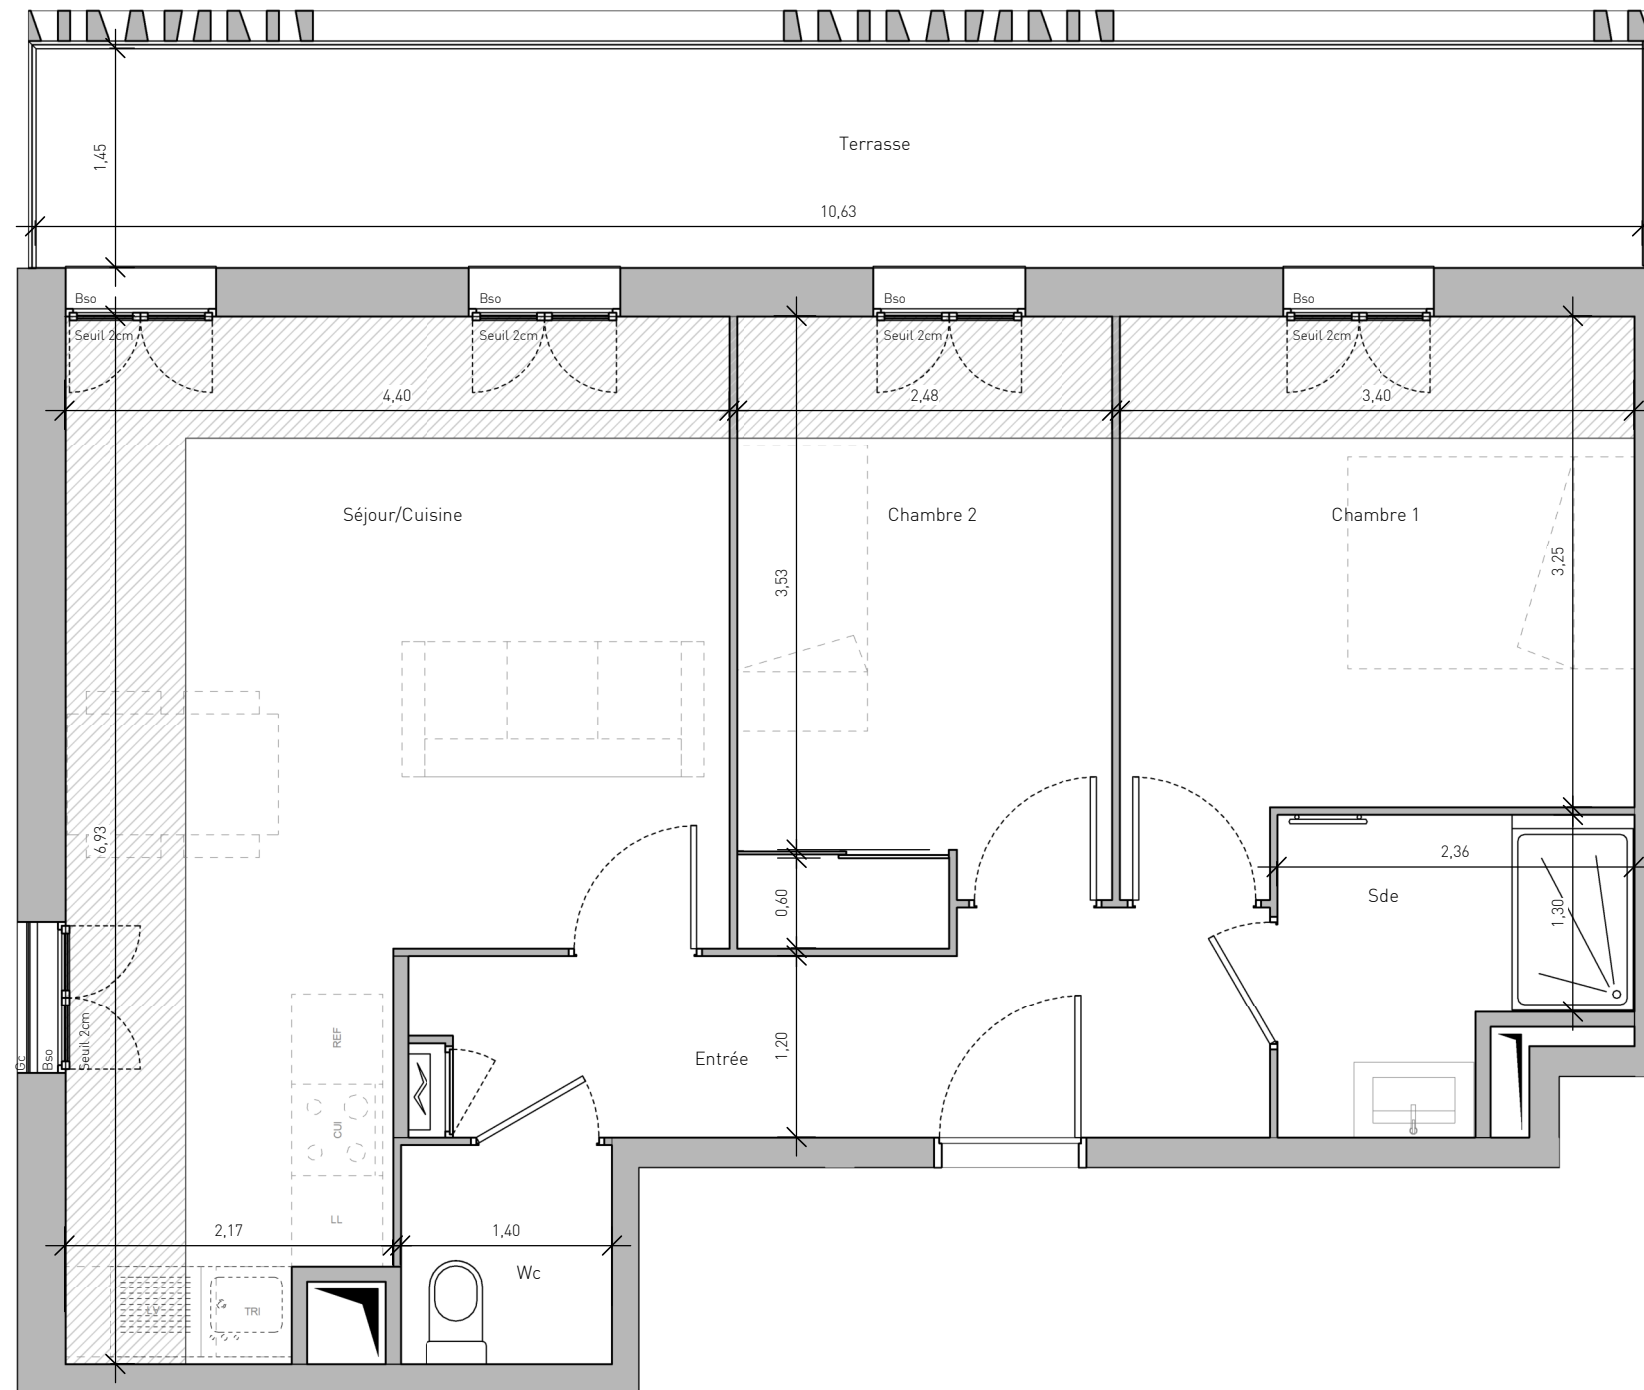

## HALL B

Appartement de 3 pièces  
n° 503 au 5ème étage

Entrée	7,3 m <sup>2</sup>
Séjour/Cuisine	23,9 m <sup>2</sup>
Chambre 1	11,7 m <sup>2</sup>
Chambre 2	10,0 m <sup>2</sup>
Sde	4,2 m <sup>2</sup>
Wc	2,0 m <sup>2</sup>
<b>SURFACE TOTALE HABITABLE</b>	<b>59,1 m<sup>2</sup></b>

Terrasse	16,2 m <sup>2</sup>
<b>SURFACE TOTALE ANNEXE</b>	<b>16,2 m<sup>2</sup></b>

LEGENDE			
LL	Lave linge		Fenêtre
LV	Lave vaisselle		Porte-fenêtre
TRI	Tri sélectif	AV	Allège vitrée
CUI	Bloc cuisson	BSO	Brise soleil orientables
REF	Réfrigérateur	GC	Garde-corps
LC	Linéaire complémentaire (norme NFhabitat)		Tableau électrique
	FAUX-PLAFOND		RADIATEUR
	RETOMBÉE DE POUTRE		SECHE-SERV.

Hauteur sous plafond des pièces principales sauf mention particulière : 2,5 m