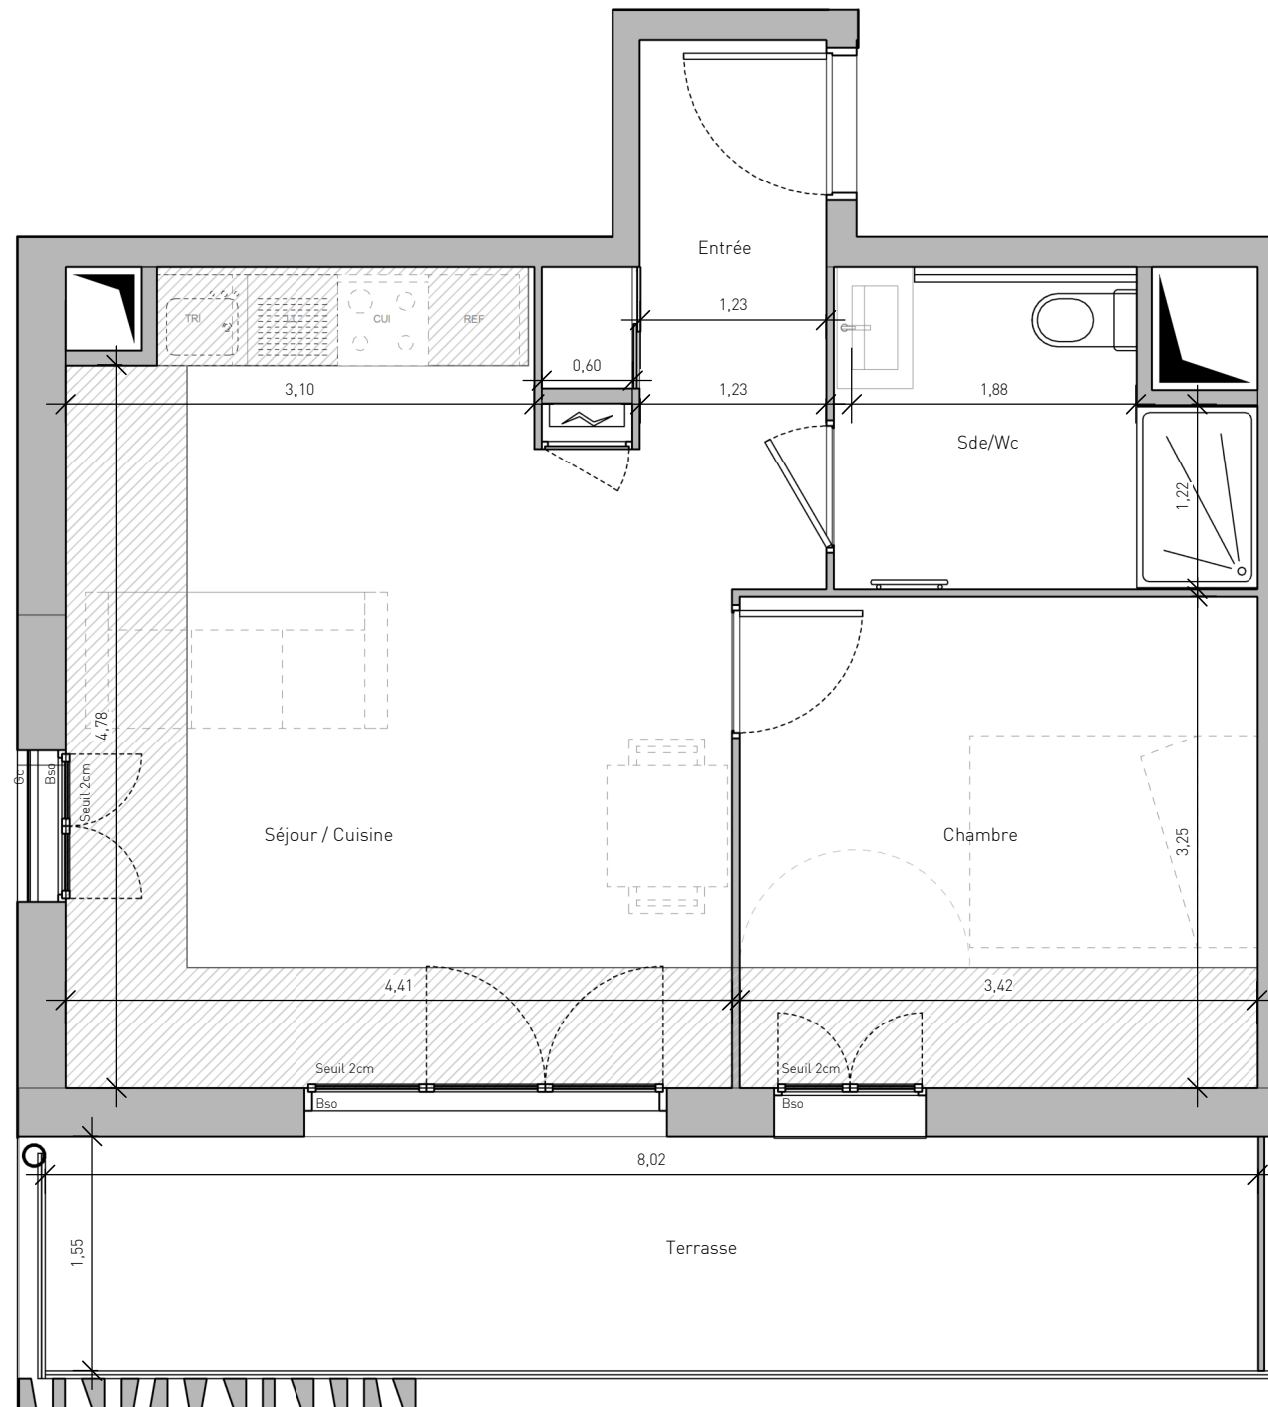

## HALL B

Appartement de 2 pièces  
n° 502 au 5ème étage

Entrée	4,0 m <sup>2</sup>
Séjour / Cuisine	26,1 m <sup>2</sup>
Chambre	11,9 m <sup>2</sup>
Sde/Wc	5,6 m <sup>2</sup>
<b>SURFACE TOTALE HABITABLE</b>	<b>47,6 m<sup>2</sup></b>

Terrasse	10,5 m <sup>2</sup>
<b>SURFACE TOTALE ANNEXE</b>	<b>10,5 m<sup>2</sup></b>

LEGENDE			
<b>LL</b>	Lave linge		Fenêtre
<b>LV</b>	Lave vaisselle		Porte-fenêtre
<b>TRI</b>	Tri sélectif	<b>AV</b>	Allège vitrée
<b>CUI</b>	Bloc cuisson	<b>BSO</b>	Brise soleil orientables
<b>REF</b>	Réfrigérateur	<b>GC</b>	Garde-corps
<b>LC</b>	Linéaire complémentaire (norme NFhabitat)		Tableau électrique
	FAUX-PLAFOND		RADIATEUR
	RETOMBEE DE POUTRE		SECHE-SERV.

Hauteur sous plafond des pièces principales sauf mention particulière : 2,5 m