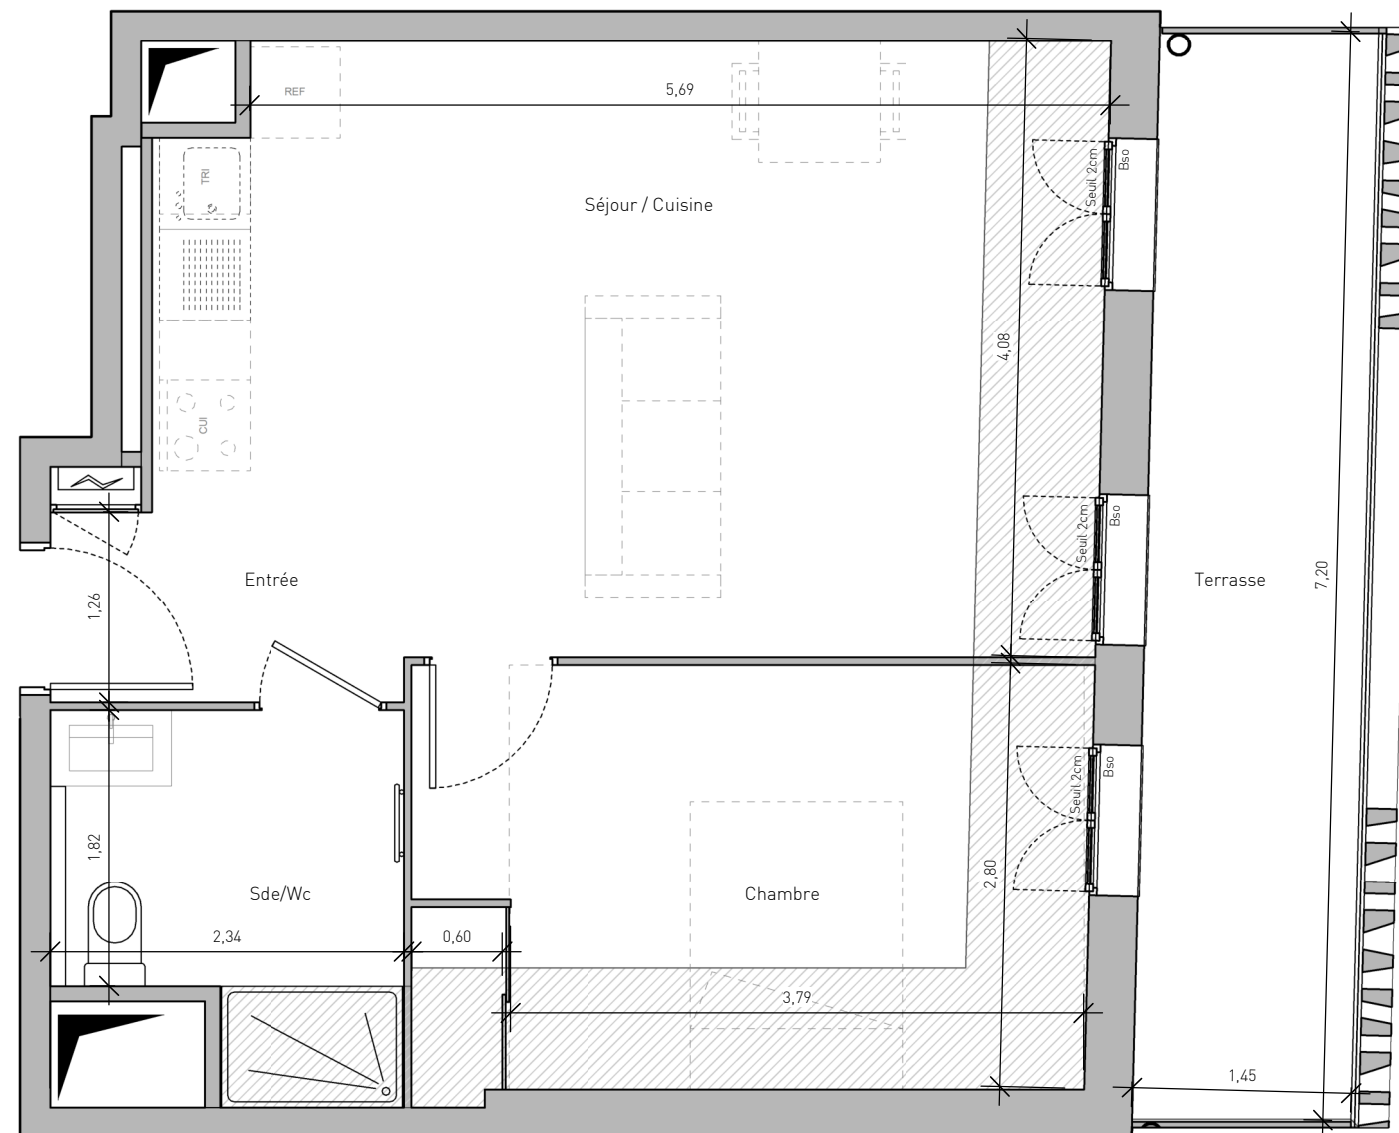

## HALL B

Appartement de 2 pièces  
n° 406 au 4ème étage

Entrée	2,9 m <sup>2</sup>
Séjour / Cuisine	23,7 m <sup>2</sup>
Chambre	12,6 m <sup>2</sup>
Sde/Wc	5,3 m <sup>2</sup>
<b>SURFACE TOTALE HABITABLE</b>	<b>44,4 m<sup>2</sup></b>

Terrasse	10,9 m <sup>2</sup>
<b>SURFACE TOTALE ANNEXE</b>	<b>10,9 m<sup>2</sup></b>

**LEGENDE**

<b>LL</b> Lave linge	Fenêtre
<b>LV</b> Lave vaisselle	Porte-fenêtre
<b>TRI</b> Tri sélectif	<b>AV</b> Allège vitrée
<b>CUI</b> Bloc cuisson	<b>BSO</b> Brise soleil orientables
<b>REF</b> Réfrigérateur	<b>GC</b> Garde-corps
<b>LC</b> Linéaire complémentaire (norme NFhabitat)	Tableau électrique
FAUX-PLAFOND	RADIATEUR
RETOMBEE DE POUTRE	SECHE-SERV.

Hauteur sous plafond des pièces principales sauf mention particulière : 2,5 m

Echelle		15/10/2021	Indice 0
---------	--	------------	----------