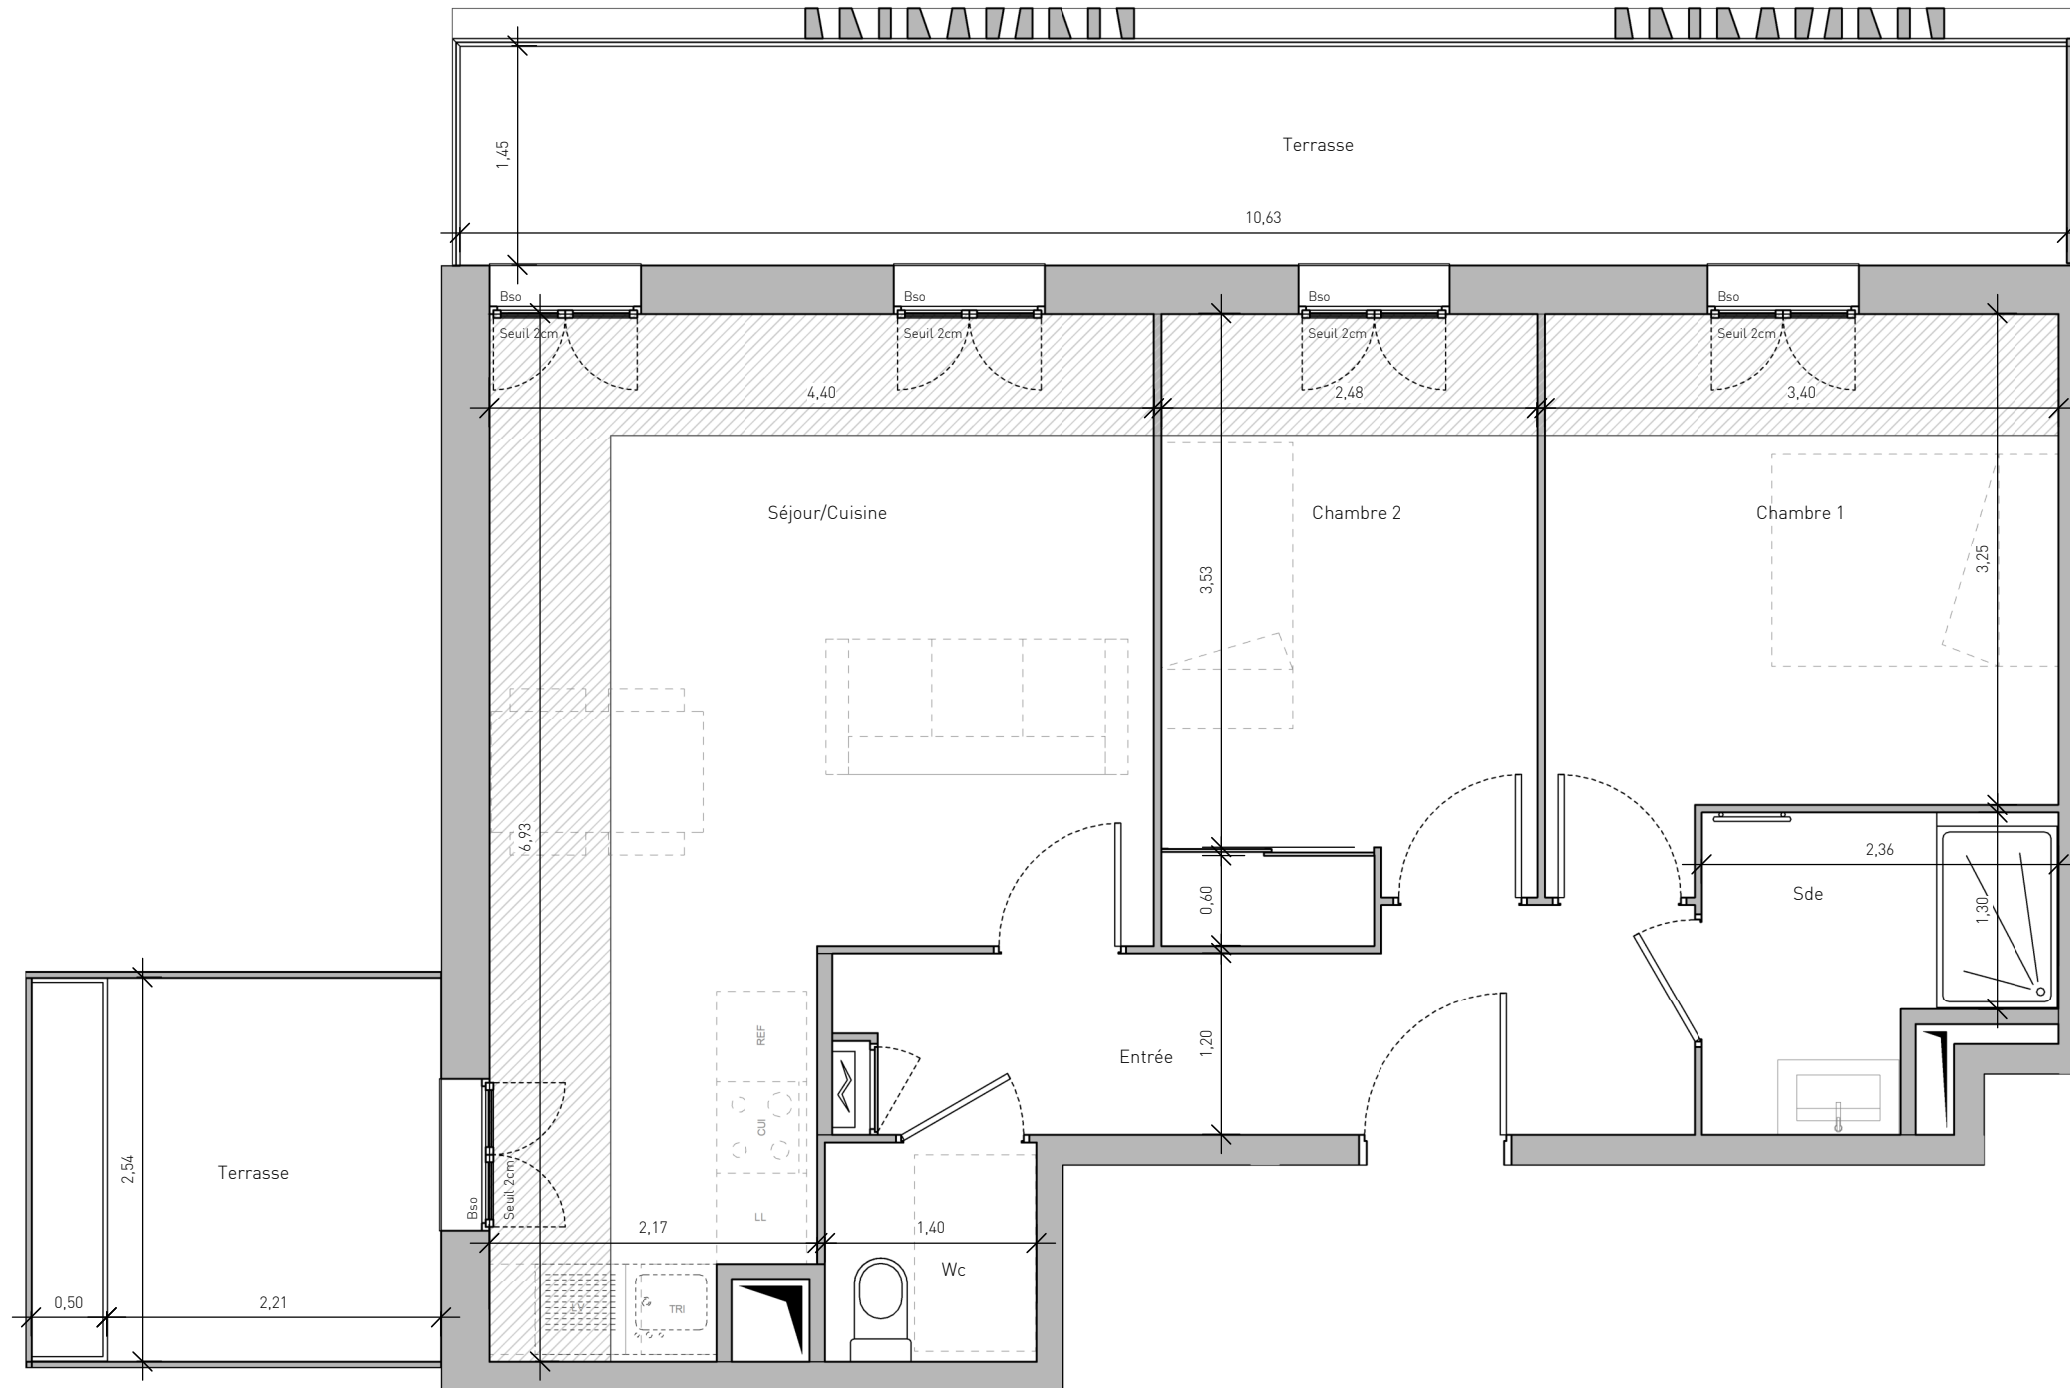

AYLA

LOT M7.2 - ZAC JOIA MERIDIA SECTEUR 3
06200 - NICE

HALL B

Appartement de 3 pièces
n° 403 au 4ème étage

Entrée	7,3 m ²
Séjour/Cuisine	23,9 m ²
Chambre 1	11,7 m ²
Chambre 2	10,0 m ²
Sde	4,2 m ²
Wc	2,0 m ²
SURFACE TOTALE HABITABLE	59,1 m²

Terrasse	7,0 m ²
Terrasse	16,2 m ²
SURFACE TOTALE ANNEXE	23,2 m²

LEGENDE

LL Lave linge	Fenêtre
LV Lave vaisselle	Porte-fenêtre
TRI Tri sélectif	AV Allège vitrée
CUI Bloc cuisson	BSO Brise soleil orientables
REF Réfrigérateur	GC Garde-corps
LC Linéaire complémentaire (norme NFhabitat)	Tableau électrique

FAUX-PLAFOND	RADIATEUR
RETOMBÉE DE POUTRE	SECHE-SERV.

Hauteur sous plafond des pièces principales sauf mention particulière : 2,5 m

Echelle 0 0,5 1m

15/10/2021 Indice 0