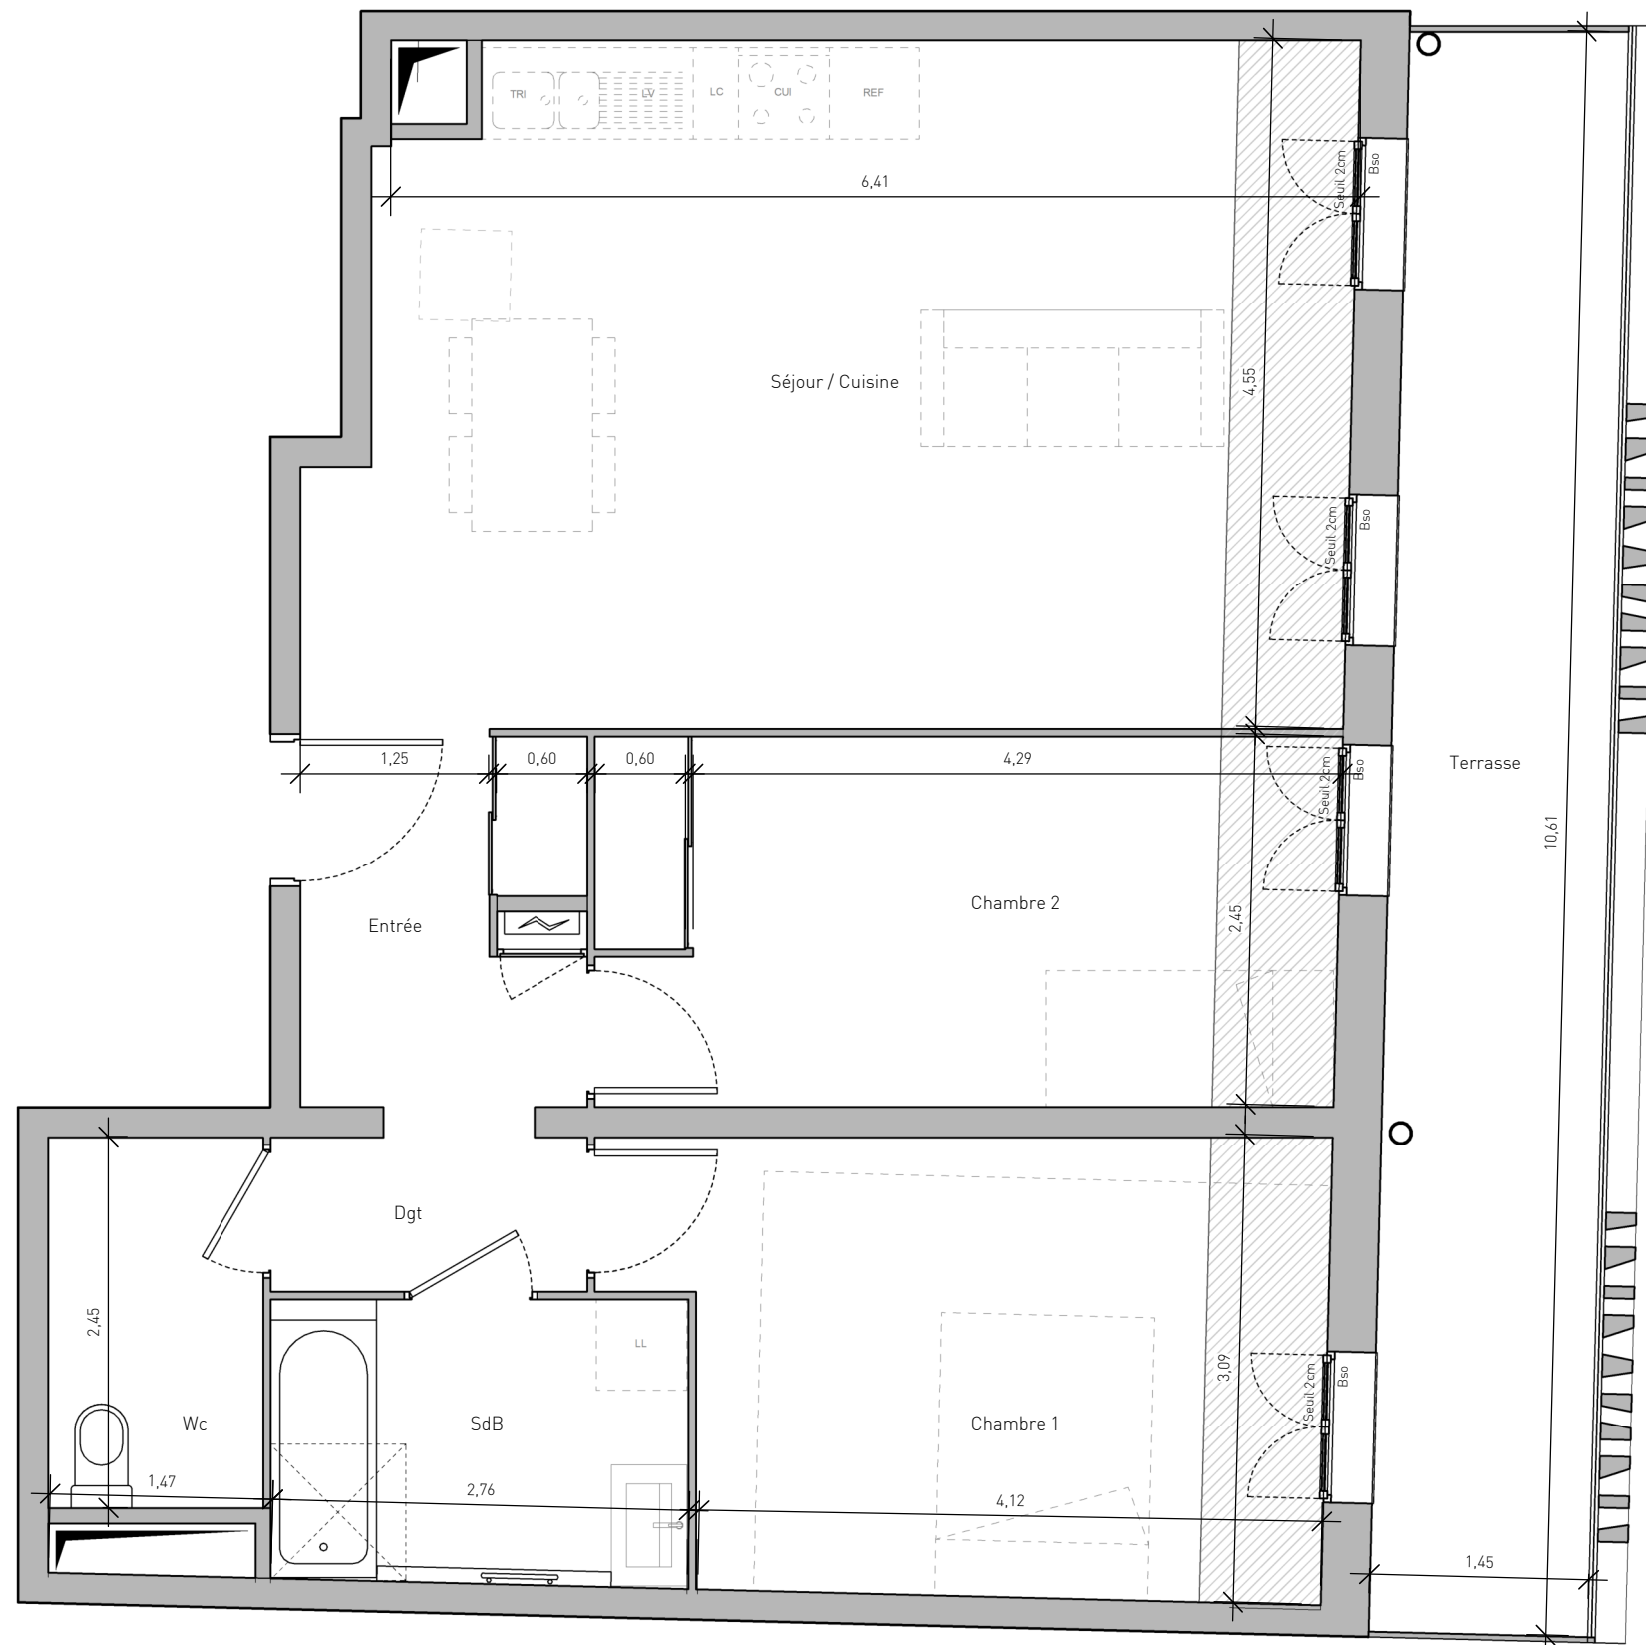

## HALL B

Appartement de 3 pièces  
n° 306 au 3ème étage

Entrée	4,5 m <sup>2</sup>
Séjour / Cuisine	29,8 m <sup>2</sup>
Chambre 1	13,4 m <sup>2</sup>
Chambre 2	12,0 m <sup>2</sup>
SdB	5,2 m <sup>2</sup>
Wc	3,5 m <sup>2</sup>
Dgt	2,1 m <sup>2</sup>
<b>SURFACE TOTALE HABITABLE</b>	<b>70,5 m<sup>2</sup></b>

Terrasse	16,0 m <sup>2</sup>
<b>SURFACE TOTALE ANNEXE</b>	<b>16,0 m<sup>2</sup></b>

LEGENDE			
LL	Lave linge		Fenêtre
LV	Lave vaisselle		Porte-fenêtre
TRI	Tri sélectif	AV	Allège vitrée
CUI	Bloc cuisson	BSO	Brise soleil orientables
REF	Réfrigérateur	GC	Garde-corps
LC	Linéaire complémentaire (norme NFhabitat)		Tableau électrique
	FAUX-PLAFOND		RADIATEUR
	RETOMBEE DE POUTRE		SECHE-SERV.

Hauteur sous plafond des pièces principales sauf mention particulière : 2,5 m

Echelle		15/10/2021	Indice 0
---------	--	------------	----------