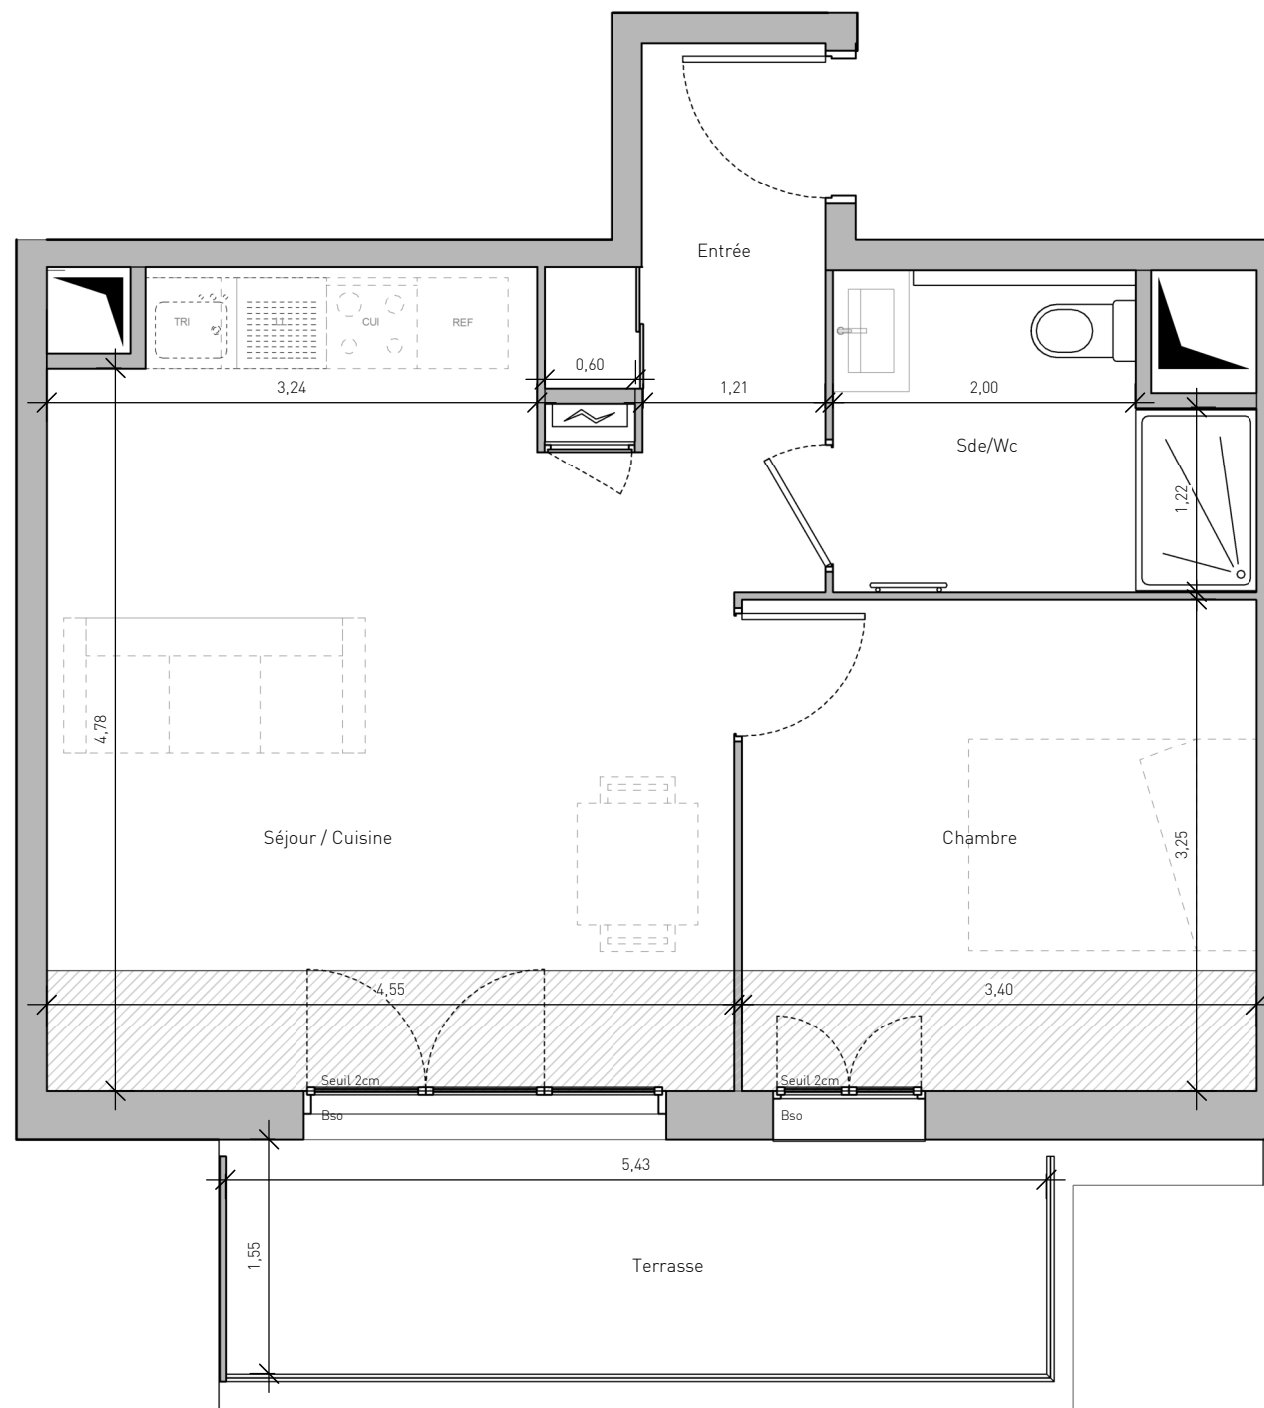

## HALL B

Appartement de 2 pièces  
n° 302 au 3ème étage

Entrée	3,4 m <sup>2</sup>
Séjour / Cuisine	23,9 m <sup>2</sup>
Chambre	11,1 m <sup>2</sup>
Sde/Wc	5,2 m <sup>2</sup>
<b>SURFACE TOTALE HABITABLE</b>	<b>43,6 m<sup>2</sup></b>

Terrasse	8,9 m <sup>2</sup>
<b>SURFACE TOTALE ANNEXE</b>	<b>8,9 m<sup>2</sup></b>

### LEGENDE

<b>LL</b> Lave linge	Fenêtre
<b>LV</b> Lave vaisselle	Porte-fenêtre
<b>TRI</b> Tri sélectif	<b>AV</b> Allège vitrée
<b>CUI</b> Bloc cuisson	<b>BSO</b> Brise soleil orientables
<b>REF</b> Réfrigérateur	<b>GC</b> Garde-corps
<b>LC</b> Linéaire complémentaire (norme NFhabitat)	Tableau électrique
FAUX-PLAFOND	RADIATEUR
RETOMBEE DE POUTRE	SECHE-SERV.

Hauteur sous plafond des pièces principales sauf mention particulière : 2,5 m

Echelle		15/10/2021	Indice 0
---------	--	------------	----------