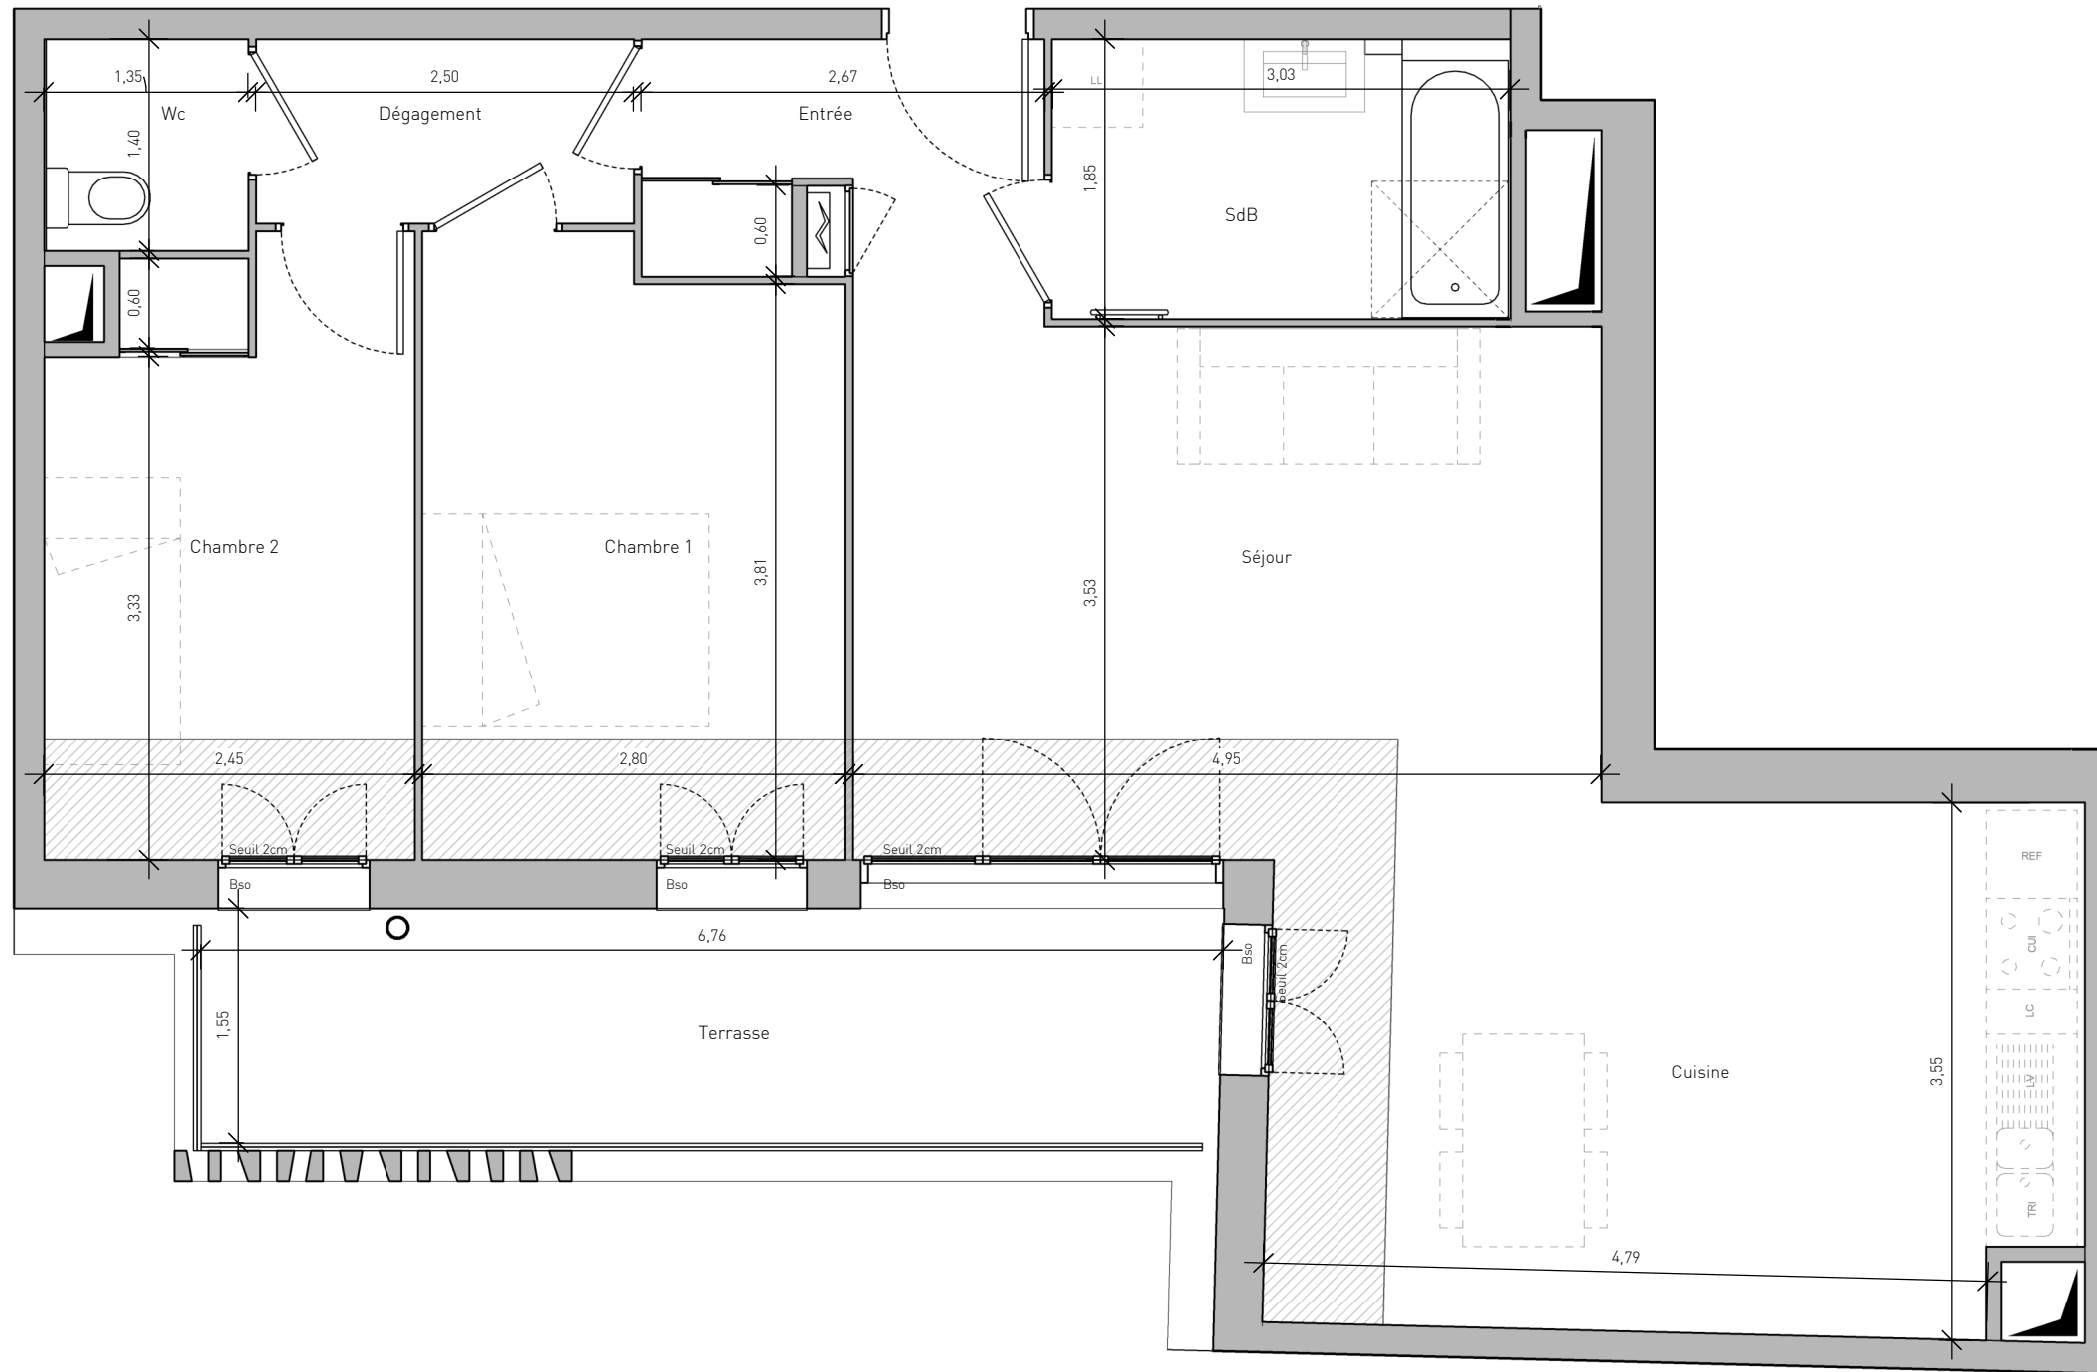

AYLA

LOT M7.2 - ZAC JOIA MERIDIA SECTEUR 3
06200 - NICE

HALL B

Appartement de 3 pièces
n° 301 au 3ème étage

Entrée	4,4 m ²
Séjour / Cuisine	35,1 m ²
Chambre 1	11,2 m ²
Chambre 2	9,6 m ²
SdB	5,6 m ²
Wc	1,9 m ²
Dégagement	3,1 m ²
SURFACE TOTALE HABITABLE	70,8 m²

Terrasse	10,8 m ²
SURFACE TOTALE ANNEXE	10,8 m²

LEGENDE	
LL Lave linge	Fenêtre
LV Lave vaisselle	Porte-fenêtre
TRI Tri sélectif	AV Allège vitrée
CUI Bloc cuisson	BSO Brise soleil orientables
REF Réfrigérateur	GC Garde-corps
LC Linéaire complémentaire (norme NFhabitat)	Tableau électrique
FAUX-PLAFOND	RADIATEUR
RETOMBEE DE POUTRE	SECHE-SERV.

Hauteur sous plafond des pièces principales sauf mention particulière : 2,5 m

Echelle		15/10/2021	Indice 0
---------	--	------------	----------