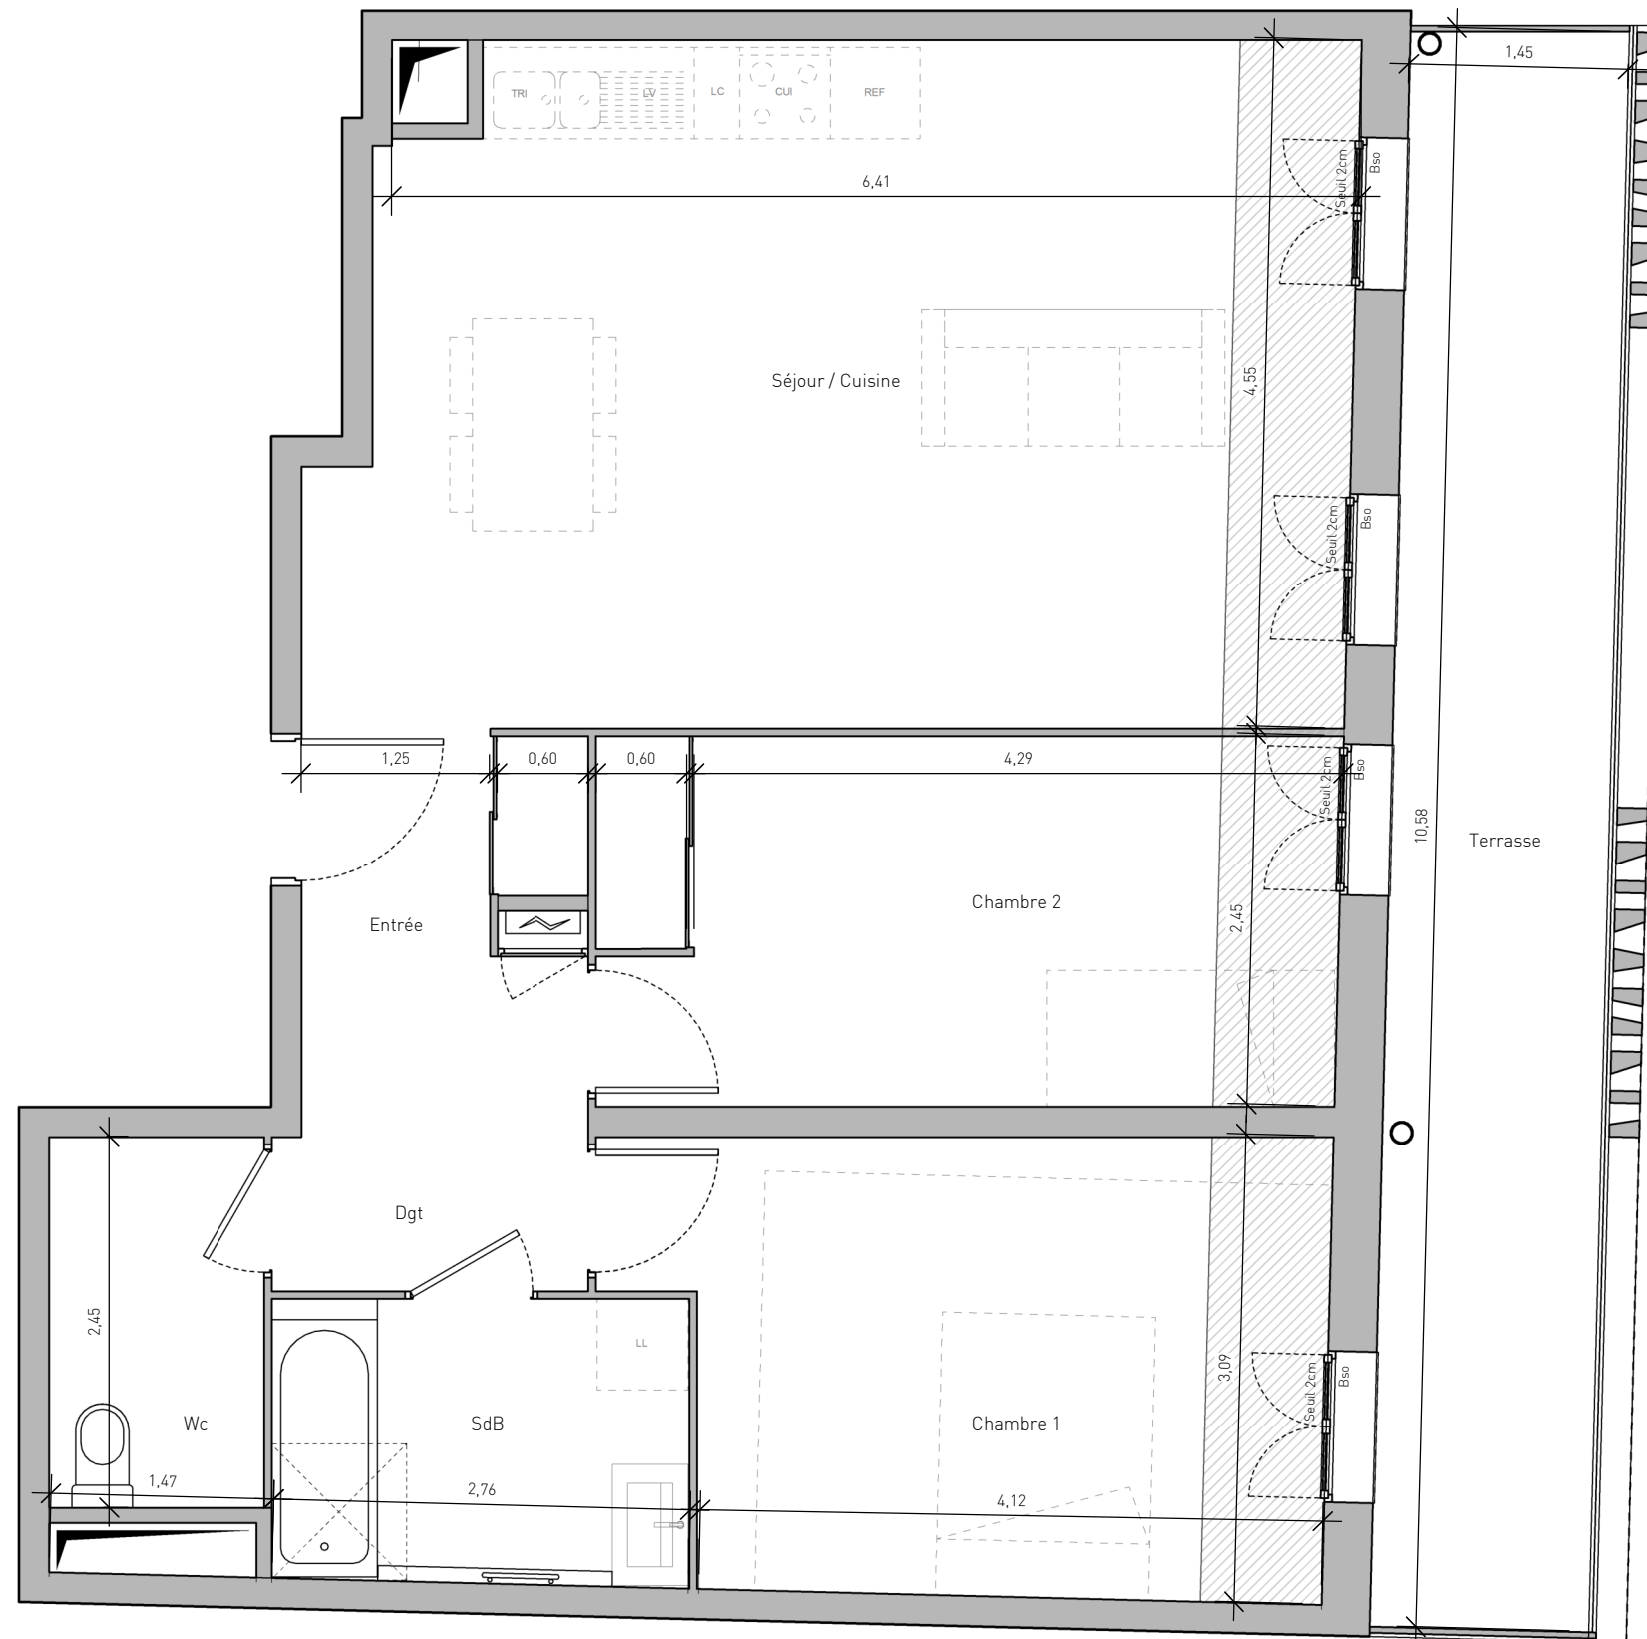

AYLA

LOT M7.2 - ZAC JOIA MERIDIA SECTEUR 3
06200 - NICE

HALL B

Appartement de 3 pièces
n° 206 au 2ème étage

| | |
|---------------------------------|---------------------------|
| Entrée | 4,5 m ² |
| Séjour / Cuisine | 29,8 m ² |
| Chambre 1 | 13,4 m ² |
| Chambre 2 | 12,0 m ² |
| SdB | 5,2 m ² |
| Wc | 3,5 m ² |
| Dgt | 2,6 m ² |
| SURFACE TOTALE HABITABLE | 70,9 m² |

| | |
|------------------------------|---------------------------|
| Terrasse | 15,9 m ² |
| SURFACE TOTALE ANNEXE | 15,9 m² |

| LEGENDE | | | |
|---------|---|--------------------|--------------------------|
| LL | Lave linge | Fenêtre | Fenêtre |
| LV | Lave vaisselle | Porte-fenêtre | Porte-fenêtre |
| TRI | Tri sélectif | AV | Allège vitrée |
| CUI | Bloc cuisson | BSO | Brise soleil orientables |
| REF | Réfrigérateur | GC | Garde-corps |
| LC | Linéaire complémentaire (norme NFhabitat) | Tableau électrique | Tableau électrique |
| | FAUX-PLAFOND | | RADIATEUR |
| | RETOMBEE DE POUTRE | | SECHE-SERV. |

Hauteur sous plafond des pièces principales sauf mention particulière : 2,5 m

| | | | |
|---------|--|------------|----------|
| Echelle | | 15/10/2021 | Indice 0 |
|---------|--|------------|----------|