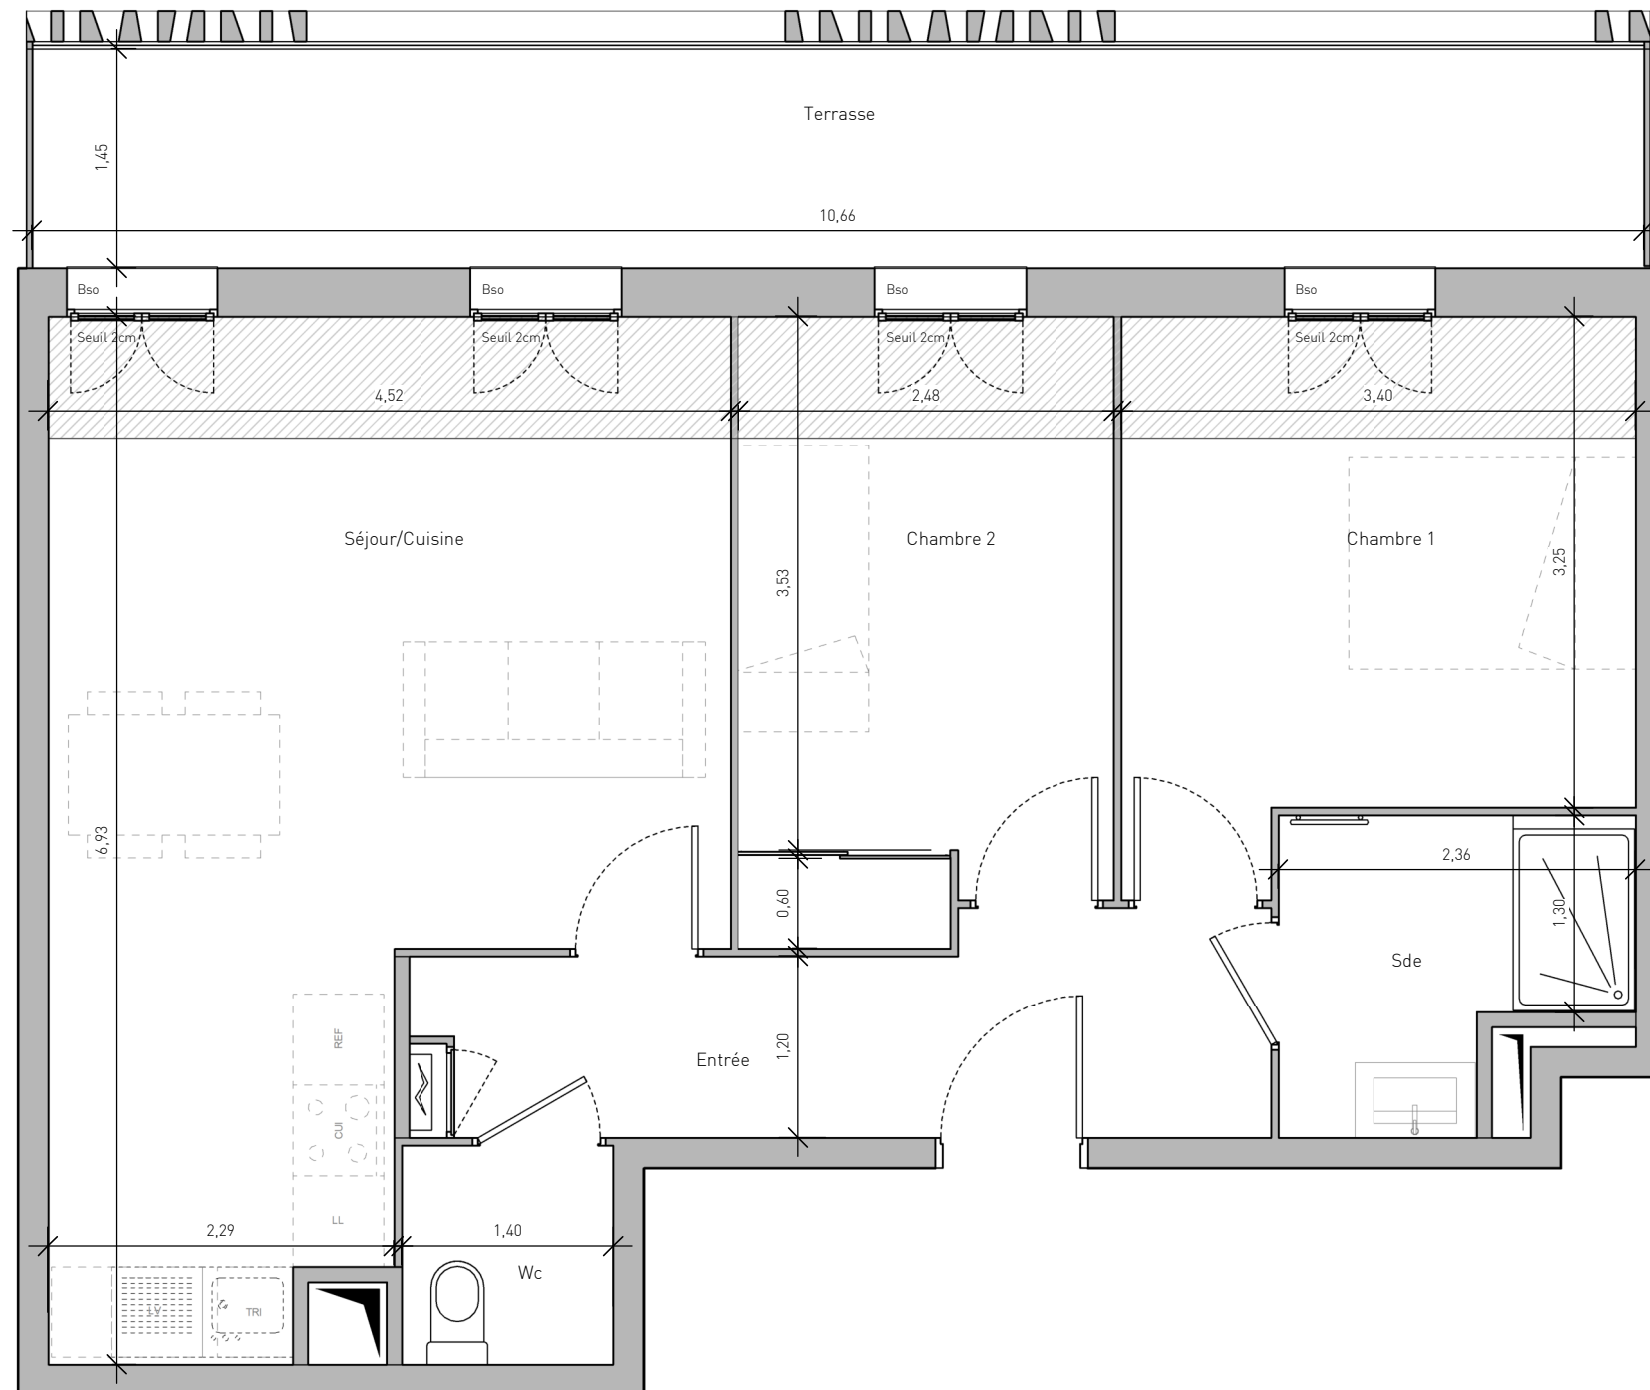

AYLA

LOT M7.2 - ZAC JOIA MERIDIA SECTEUR 3
06200 - NICE

HALL B

Appartement de 3 pièces
n° 103 au 1er étage

Entrée	7,3 m ²
Séjour/Cuisine	24,8 m ²
Chambre 1	11,7 m ²
Chambre 2	10,0 m ²
Sde	4,2 m ²
Wc	2,0 m ²
SURFACE TOTALE HABITABLE	59,9 m²

Terrasse	16,1 m ²
SURFACE TOTALE ANNEXE	16,1 m²

LEGENDE			
LL	Lave linge		Fenêtre
LV	Lave vaisselle		Porte-fenêtre
TRI	Tri sélectif	AV	Allège vitrée
CUI	Bloc cuisson	BSO	Brise soleil orientables
REF	Réfrigérateur	GC	Garde-corps
LC	Linéaire complémentaire (norme NFhabitat)		Tableau électrique
	FAUX-PLAFOND		RADIATEUR
	RETOMBEE DE POUTRE		SECHE-SERV.

Hauteur sous plafond des pièces principales sauf mention particulière : 2,5 m

Echelle		15/10/2021	Indice 0
---------	--	------------	----------